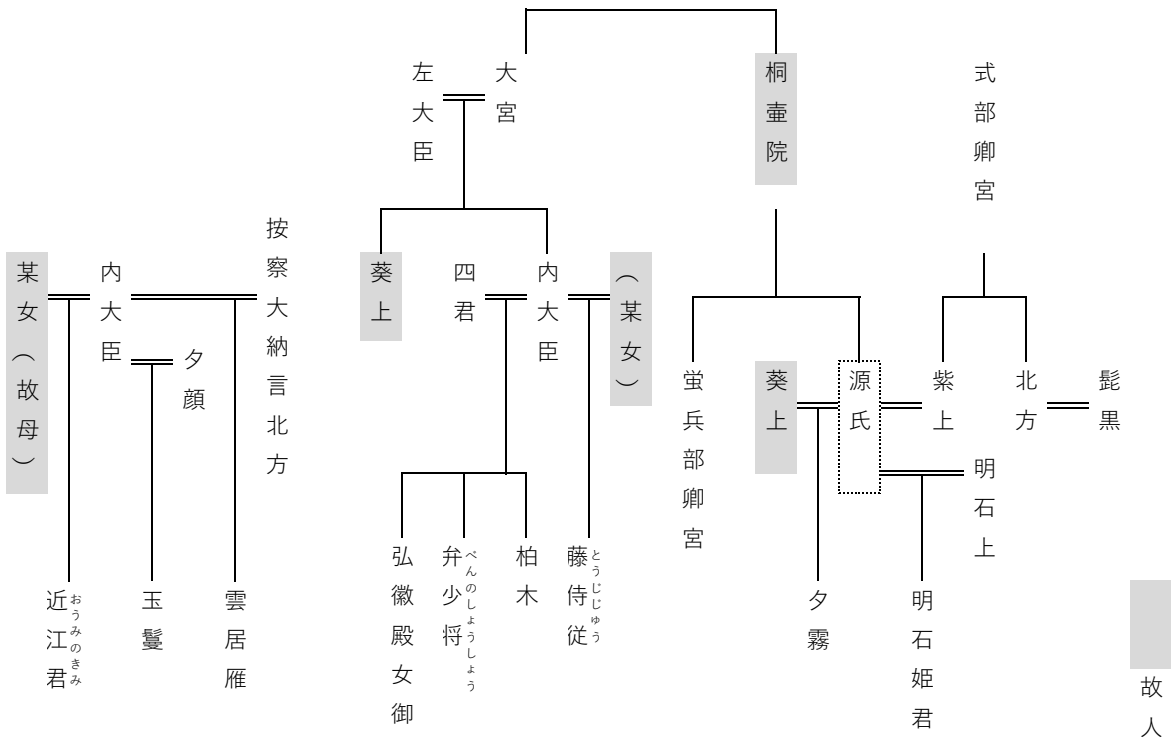

常夏系図

五節君  
大輔君  
妙法寺の別当大徳  
ひすまし童  
中納言君

参考図書

源氏物語登場人物系図 上野榮子作 日本経済新聞社  
新日本古典文学大系 岩波書店