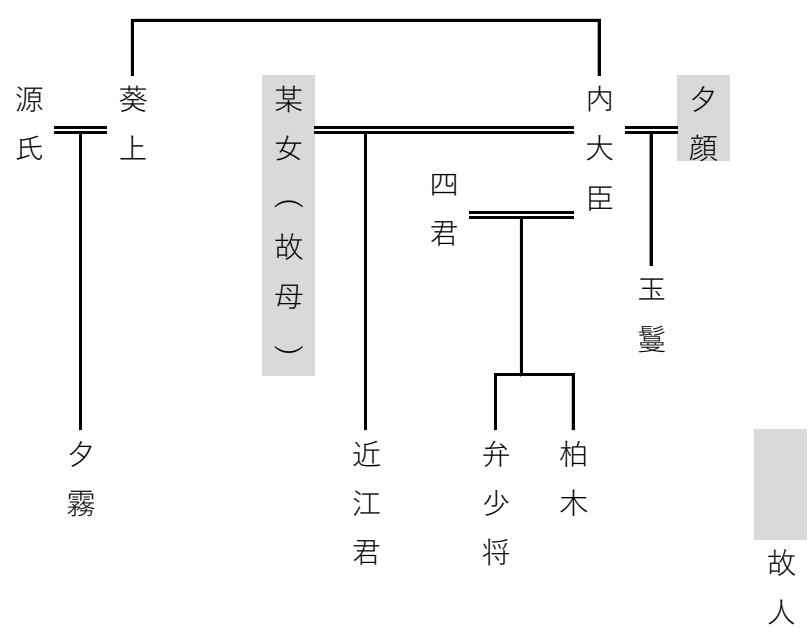

篝火系図

右近大夫

参考図書

源氏物語登場人物系図 上野榮子作 日本経済新聞社
新日本古典文学大系 岩波書店