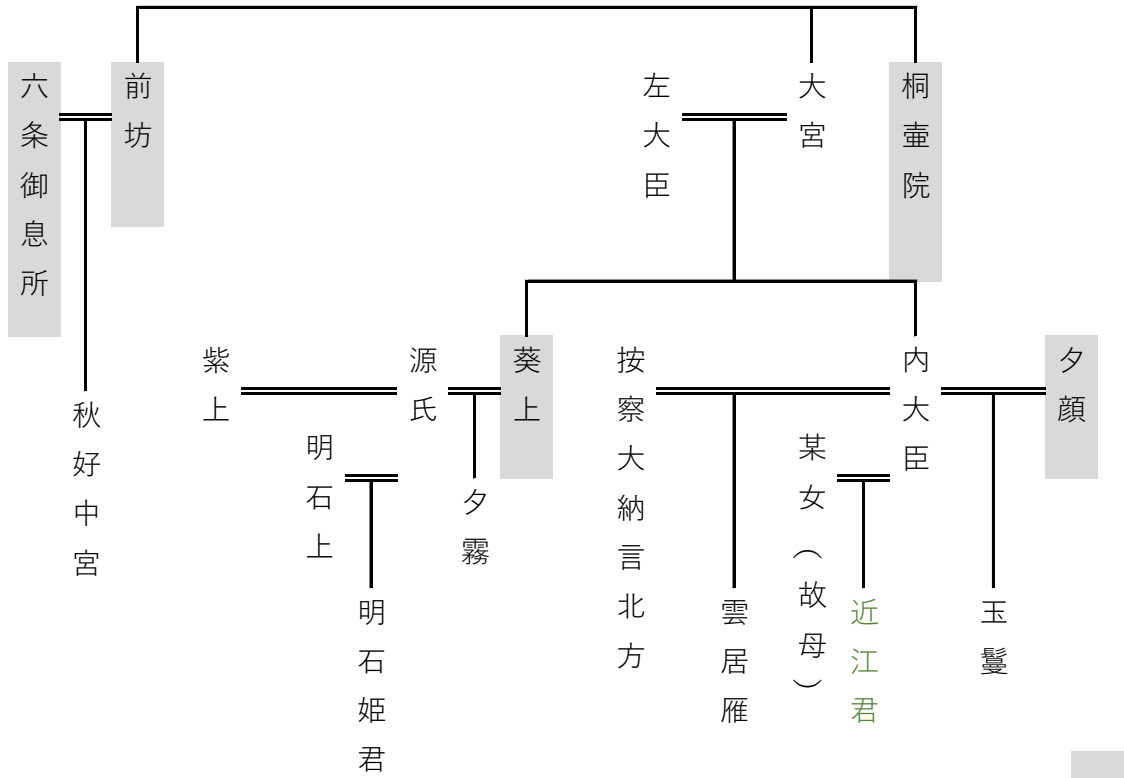

野分系図

明石姫君付乳母
宰相君
右馬助
内侍

故人

参考図書

源氏物語登場人物系図 上野榮子作 日本経済新聞社

新日本古典文学大系 岩波書店