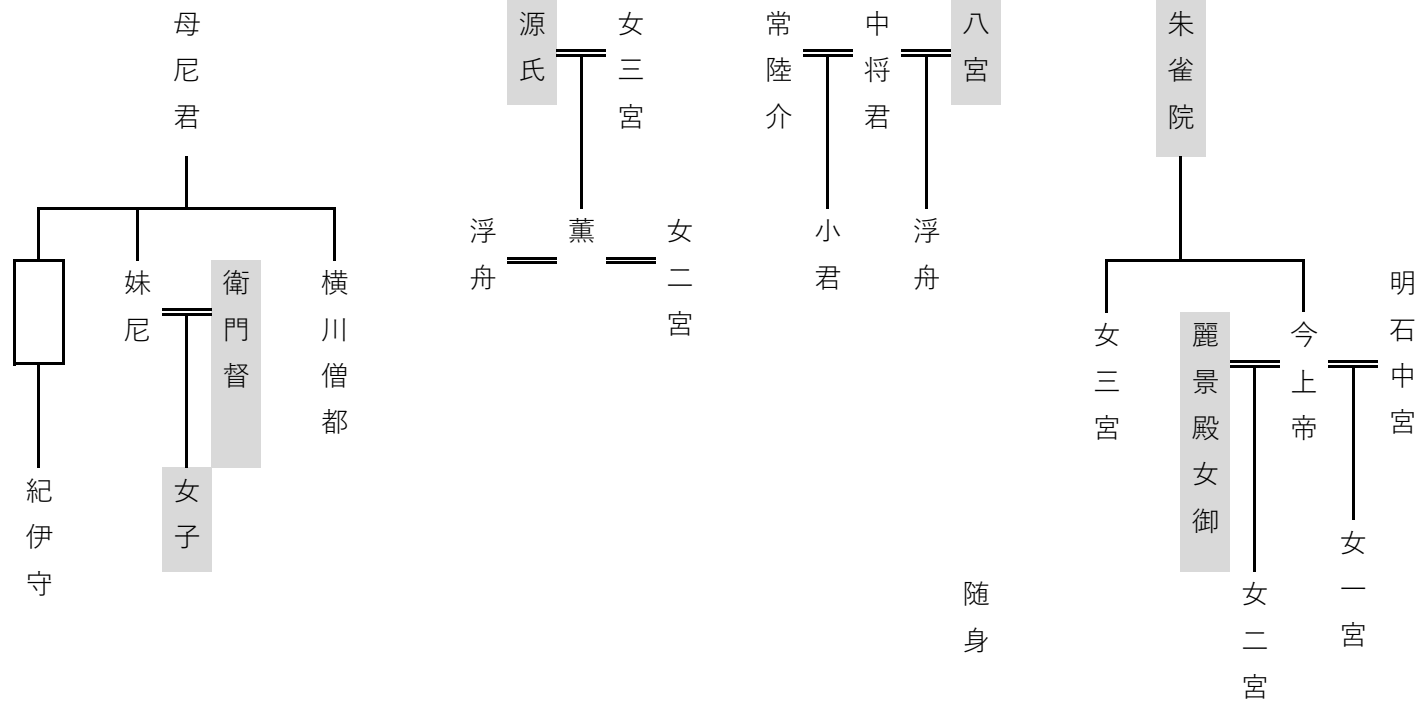

夢浮橋系図
ゆめうきはし

参考図書

源氏物語登場人物系図 上野榮子編

岩波新古典文学大系

故人